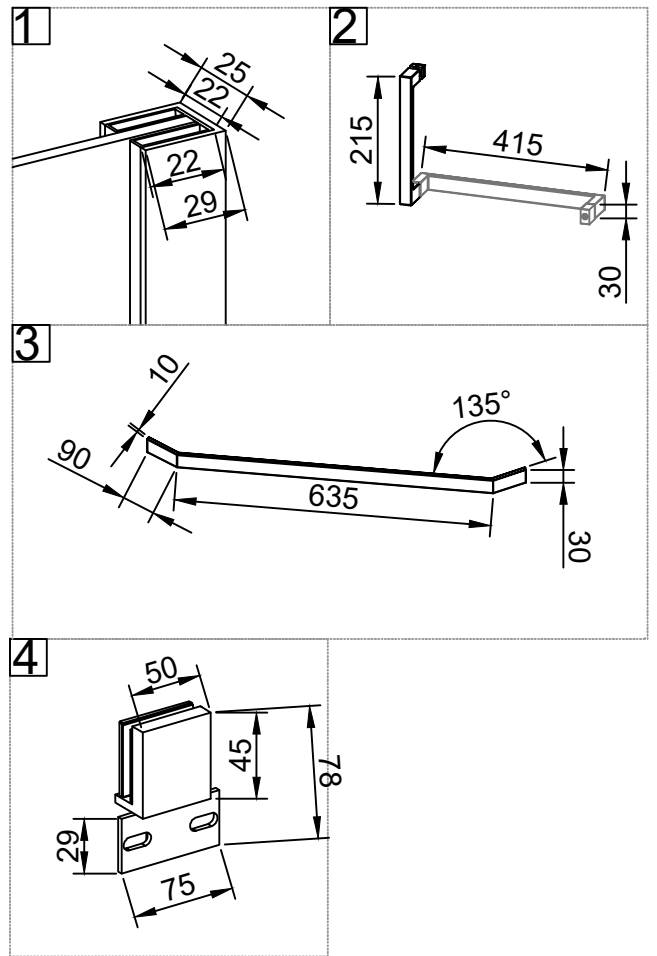

# Техническая схема

# Veconi RV-36B

Размер, мм	W	B	C	D	$\alpha$
Модель					
RV36B-90T-01-19C1	890-900	610	412	560	90°