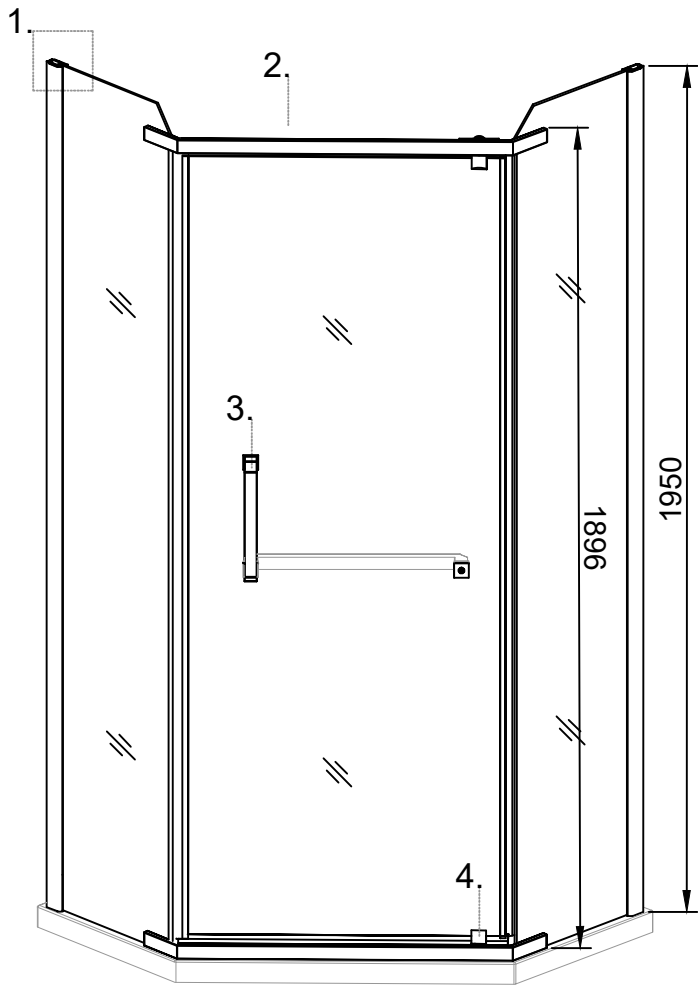

# Техническая схема

# Veconi RV-36B

Размер, мм	W	B	C	D	$\alpha$
Модель					
RV36B-90T-01-19C1	890-900	610	412	560	90°